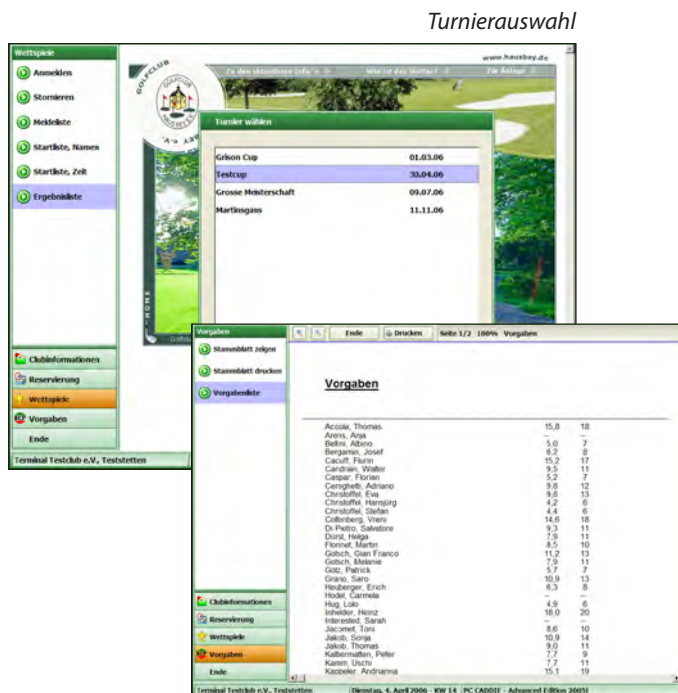

Das PC CADDIE Informations-Terminal ist die zentrale Informations-Plattform für Ihre Mitglieder und Gäste. Deshalb wurde viel Wert darauf gelegt, dass Sie die Inhalte des Informationsangebotes leicht selbst anpassen und aktualisieren können. Alle Informationen basieren auf dem üblichen HTML-Standard.

*Preise zzgl. gesetzl. MwSt.
Preisänderungen vorbehalten.*

PC CADDIE

▶▶ Startzeiten, Turniere
Vorgaben, Greenfee ...
- alles rund um die Uhr.

PC CADDIE Terminal: Start-/Willkommens-Seite und Platzübersicht.

Der Timetable

Pro-Stunden

www.golf.de

Turnierergebnisse

Turnierauswahl

Vorgabenliste

PC CADDIE

PC CADDIE Terminal

Hardware-Angebot

PC CADDIE - Kundenterminal

- 15" TFT LCD-Display mit Elo-Touchscreen
- Auflösung: 1024 x 768 Pixel
- CPU Via C3 1 GHz
- Grafik on-board, 8 MB - SM721 Lynx 3D
- 512 MB SDRAM, (max.1 GB bestückbar)
- 20 GB Festplatte (2,5")
- Netzwerk 10/100 Mbps on-board (Realtek 8139)
- Sound: ViA AC'97 Audio Controller
- inkl. 24x Slimline CD-Rom & Slimline FDD-Laufwerk
- Schnittstellen: 4x seriell, 1x parallel, 2/4x USB, 2x PS/2, Audio out
- Magnetkartenleser Spur 1+2+3
- TFT-Display per Knopfdruck um ca. 45° horizontal schwenkbar
- internes Netzteil: 90 - 260 Volt, 80 Watt
- Abmessungen: 320 x 156-246 x 275-350 mm (BxHxT)
- Gewicht: 7 kg
- Gehäusefarbe: schwarz
- Staub und Spritzwasser geschützt