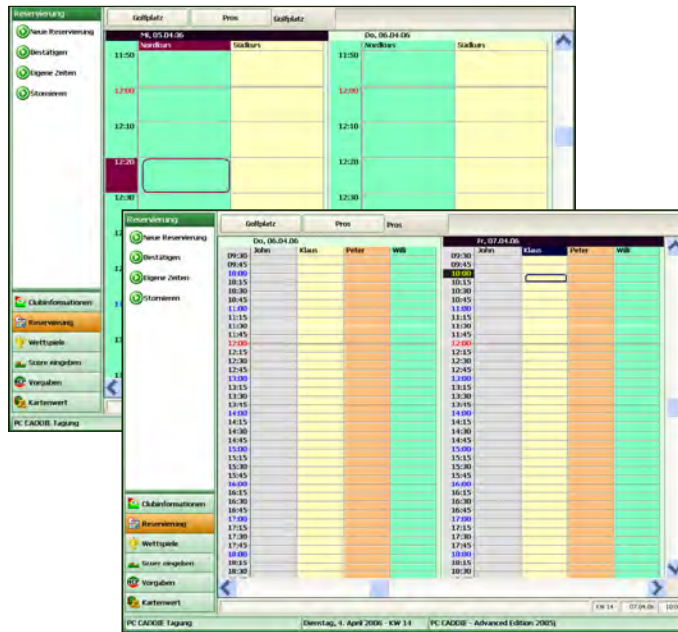

Das PC CADDIE Informations-Terminal ist die zentrale Informations-Plattform für Ihre Mitglieder und Gäste. Deshalb wurde viel Wert darauf gelegt, dass Sie die Inhalte des Informationsangebotes leicht selbst anpassen und aktualisieren können. Alle Informationen basieren auf dem üblichen HTML-Standard.

*Preise zzgl. gesetzl. MwSt.
Preisänderungen vorbehalten.*

PC CADDIE

▶▶ Startzeiten, Turniere
Vorgaben, Greenfee ...
- alles rund um die Uhr.

PC CADDIE Terminal: Start-/Willkommens-Seite und Platzübersicht.

Der Timetable

Pro-Stunden

www.golf.de

Turnierergebnisse

Turnierauswahl

Vorgabenliste

PC CADDIE

PC CADDIE Terminal

Hardware-Angebot

PC CADDIE - Kundenterminal

- 15" TFT LCD-Display mit Elo-Touchscreen
- Auflösung: 1024 x 768 Pixel
- CPU Via C3 1 GHz
- Grafik on-board, 8 MB - SM721 Lynx 3D
- 512 MB SDRAM, (max.1 GB bestückbar)
- 20 GB Festplatte (2,5")
- Netzwerk 10/100 Mbps on-board (Realtek 8139)
- Sound: ViA AC'97 Audio Controller
- inkl. 24x Slimline CD-Rom & Slimline FDD-Laufwerk
- Schnittstellen: 4x seriell, 1x parallel, 2/4x USB, 2x PS/2, Audio out
- Magnetkartenleser Spur 1+2+3
- TFT-Display per Knopfdruck um ca. 45° horizontal schwenkbar
- internes Netzteil: 90 - 260 Volt, 80 Watt
- Abmessungen: 320 x 156-246 x 275-350 mm (BxHxT)
- Gewicht: 7 kg
- Gehäusefarbe: schwarz
- Staub und Spritzwasser geschützt